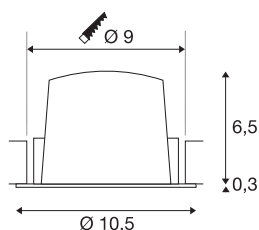

## DATI TECNICI

Articolo	1009630
Numero di diverse finestre	1
Codice IP	IP20
Montaggio	Incasso
Dettagli di montaggio	Soffitto
Corrente / tensione secondaria	350 mA
Classe isolamento	III
Wattaggio	12 W
Temperatura ambiente minima	-20 °C
Temperatura ambiente massima	40 °C
Lumen	1800 lm
Temperatura colore	3000 Kelvin
Angolo di emissione	55 °
Colore	bianco/cromo
CRI	90
UGR ≤	22
Durata	50000 h
Risk Group	1
Altezza	6.8 cm
Diametro	10.5 cm
Peso netto	0.22 kg
Peso lordo	0.28 kg

Forma dello scasso	circa
Profondità d'incasso	7.5 cm
Diametro d'incasso	9 cm