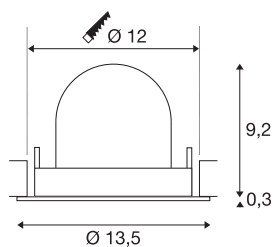

DATI TECNICI

Articolo	1009565
Numero di diverse finestre	1
Girevole od orientabile	staffa girevole e inclinabile
Codice IP	IP20
Montaggio	Incasso
Dettagli di montaggio	Soffitto
Corrente / tensione secondaria	350 mA
Classe isolamento	III
Wattaggio	12 W
Temperatura ambiente minima	-20 °C
Temperatura ambiente massima	40 °C
Lumen	1800 lm
Temperatura colore	3000 Kelvin
Angolo di emissione	55 °
Colore	nero
CRI	90
UGR ≤	22
Durata	50000 h
Risk Group	1
Altezza	9.5 cm
Diametro	13.5 cm
Peso netto	0.41 kg

Peso lordo	0.56 kg
Forma dello scasso	rotonda
Profondità d'incasso	9.5 cm
Diametro d'incasso	12 cm