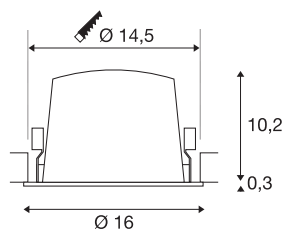

NUMINOS® XL

incasso a plafone bianco/cromo 4000 K 55°

Il sistema di lampade NUMINOS di SLV unisce alla perfezione funzionalità, design e tecnologia. La varietà di downlight e faretti permettono migliaia di combinazioni illuminotecniche. Fra questi vi è anche NUMINOS® DL XL, una lampada a incasso da soffitto che offre il meglio della qualità in fatto di lavorazione e luce. Consente quindi un'illuminazione discreta, moderna e salvaspazio, che pone l'accento su oggetti o su tutto l'ambiente. Questa lampada a incasso da soffitto offre una potenza assorbita di 24 Watt, un'intensità luminosa di 3800 Lumen, una temperatura cromatica di 4000 Kelvin e un alto indice di resa cromatica di oltre 90. Il montaggio è un gioco da ragazzi. Lasciatevi conquistare da NUMINOS di SLV – la sua versatilità modulare vi aspetta.

DATI TECNICI

Articolo	1009971
Numero di diverse finestre	1
Codice IP	IP20
Montaggio	Incasso
Dettagli di montaggio	Soffitto
Corrente / tensione secondaria	700 mA
Classe isolamento	III
Wattaggio	24 W
Temperatura ambiente minima	-20 °C
Temperatura ambiente massima	40 °C
Lumen	3800 lm
Temperatura colore	4000 Kelvin
Angolo di emissione	55 °
Colore	bianco/cromo
CRI	90
UGR ≤	22
Durata	50000 h
Risk Group	1
Altezza	10.5 cm
Diametro	16 cm
Peso netto	0.7 kg
Peso lordo	0.75 kg

Forma dello scasso	circa
Profondità d'incasso	10.5 cm
Diametro d'incasso	14.5 cm