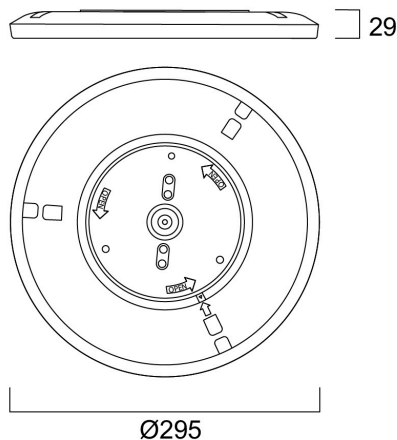

## Technische Werte

### Größe (mm)

## Physikalische Daten

Gehäusefarbe	White
IP Schutzart	IP20
IK Schutzart	IK04
Diffusor	Diffuse
Diffusormaterial	PMMA Acrylic
Nominale Produkthöhe (mm)	28.5
Nominaler Produktdurchmesser (mm)	295
Gewicht (kg)	0.68