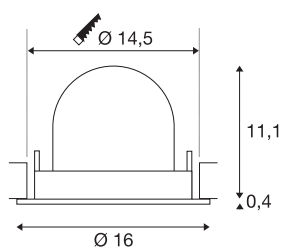

DATI TECNICI

| | |
|--------------------------------|-----------------------------|
| Articolo | 1009754 |
| Numero di diverse finestre | 1 |
| Girevole od orientabile | asta girevole e inclinabile |
| Codice IP | IP20 |
| Montaggio | Incasso |
| Dettagli di montaggio | Soffitto |
| Corrente / tensione secondaria | 500 mA |
| Classe isolamento | III |
| Wattaggio | 17 W |
| Temperatura ambiente minima | -20 °C |
| Temperatura ambiente massima | 40 °C |
| Lumen | 2700 lm |
| Temperatura colore | 4000 Kelvin |
| Angolo di emissione | 55 ° |
| Colore | bianco/nero |
| CRI | 90 |
| UGR ≤ | 22 |
| Durata | 50000 h |
| Risk Group | 1 |
| Altezza | 11.5 cm |
| Diametro | 16 cm |
| Peso netto | 0.606 kg |

| | |
|----------------------|----------|
| Peso lordo | 0.756 kg |
| Forma dello scasso | circa |
| Profondità d'incasso | 11.5 cm |
| Diametro d'incasso | 14.5 cm |
| BIG WHITE pagina | 51 |