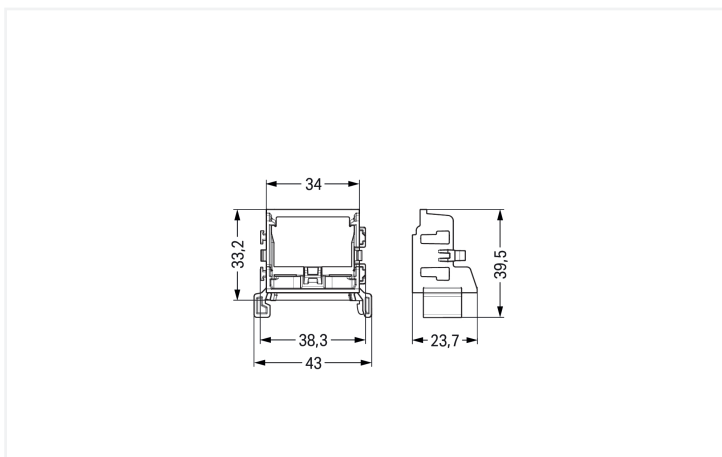

**Scheda dati | Codice articolo: 221-549/002-006**

Supporto di montaggio; connettori per 10 cavi; Serie 221 - 4 mm<sup>2</sup>; per guida DIN 35; blu

<https://www.wago.com/221-549/002-006>

Colore: ■ blu

### Dati geometrici

Larghezza	43 mm / 1.693 pollici
Altezza	23,7 mm / 0.933 pollici
Profondità dal bordo superiore della guida DIN	33,2 mm / 1.307 pollici
Profondità	39,5 mm / 1.555 pollici

### Dati meccanici

Tipo montaggio	Montaggio a scatto
Tipo montaggio	Guida DIN 35
Adatto	for 10-wire connectors (4 mm <sup>2</sup> )