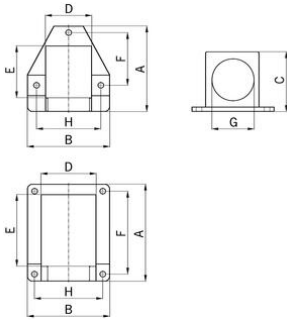

Coude 90° avec bride synthétique

Filet de raccordement métrique

· Noir

Réf. d'article :	5500.40.40
E-No:	126258810
EAN:	7611614141077
Matériaux	Polyamide
Joint	NBR
Temp. d'utilisation	-40°C / +110°C
Indice de protection	IP65
Propriétés	L'angle de la bride s'ouvre.
Filet de raccordement (G)	M40x1.5
Dimension A	100 mm
Dimension B	94 mm
Dimension C	66 mm
Dimension D	48 mm
Dimension E	68 mm
Dimension F	80 mm
Dimension (H)	80 mm
Nombre de vis	4
Envoi	5