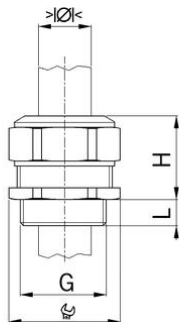

Premistoppa AGRO Progress® sintetico GFK a sicurezza aumentata Ex e II e s

Filetto di raccordo metrico

Tipo di ammissione: Progress GFK EX

- Nero / azzurro RAL 5012
- Inserto di tenuta in un pezzo unico

Numero Ordine:	EX1530.32.210
E-No:	121765708
EAN:	7611614176765
Materiale	Poliammide rinforzato di fibre di vetro
Caratteristiche	senza alogeni
Guarnizione	TPE / NBR
Temperatura d'impiego	-20°C / +85°C
Classe di protezione	IP66 / IP68
Norma di prova	IEC EN 60079-0 / IEC EN 60079-7 / IEC EN 60079-31
Categoria 2G	II 2G Ex eb IIC Gb
Categoria 2D	II 2D Ex tb IIIC Db
Sicurezza intrinseca Gas	II 2G Ex ia IIC Ga
Sicurezza intrinseca polvere	II 2D Ex ia IIIC Da
Zona	Gas 0, 1 e 2 / polvere 20, 21 e 22
Certificato	SEV 15 ATEX 0152X
Certificato IECEx	IECEx SEV 15.0019X
Certificato CCC	CCC 2022322313004811
Filetto di raccordo (G)	M32x1.5
Area di serraggio min.	20.0 mm
Area di serraggio max.	21.0 mm
Grandezza chiave	41 mm
Misura (H)	35 mm
Lunghezza del filetto (L)	15 mm
Invio	25

3 = Materiale inserto di tenuta NBR

Disponibile su richiesta

- Per cavi multipli