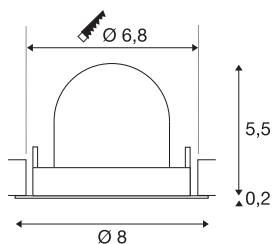

DATI TECNICI

Articolo	1010041
Numero di diverse finestre	1
Girevole od orientabile	barra girevole e inclinabile
Codice IP	IP20
Montaggio	Incasso
Dettagli di montaggio	Soffitto
Corrente / tensione secondaria	200 mA
Classe isolamento	III
Wattaggio	6.9 W
Temperatura ambiente minima	-20 °C
Temperatura ambiente massima	40 °C
Lumen	900 lm
Temperatura colore	2700 Kelvin
Angolo di emissione	55 °
Colore	bianco/nero
CRI	90
UGR ≤	25
Durata	50000 h
Risk Group	1
Altezza	5.7 cm
Diametro	8 cm
Peso netto	0.11 kg

Peso lordo	0.21 kg
Forma dello scasso	circa
Profondità d'incasso	8 cm
Diametro d'incasso	6.8 cm
BIG WHITE pagina	45