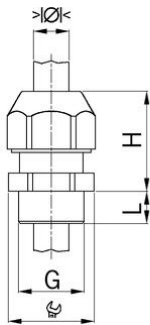

Premistoppa Syntec® sintetico con tecnica lamellare

**Filetto di raccordo Pg****Tipo di ammissione: SYNTEC**

- Grigio chiaro RAL 7035
- Anello di tenuta in un pezzo unico

Numero Ordine:	1555.21.18
E-No:	121754528
EAN:	7611614077857
Materiale	Poliammide PA 6
Caratteristiche	senza alogeni, nero resistente ai raggi UV (esaminato secondo EN ISO 4892-2)
Anello di tenuta	CR (Neoprene)
Temperatura d'impiego	-30°C / +100°C
Classe di protezione	IP68
NEMA Type rating	4X
Filetto di raccordo (G)	Pg 21
Area di serraggio min.	11.0 mm
Area di serraggio max.	18.0 mm
Grandezza chiave	33 mm
Misura (H)	35 mm
Lunghezza del filetto (L)	11 mm
UL - Klemmbereich	12.0-18.0 mm
Invio	25