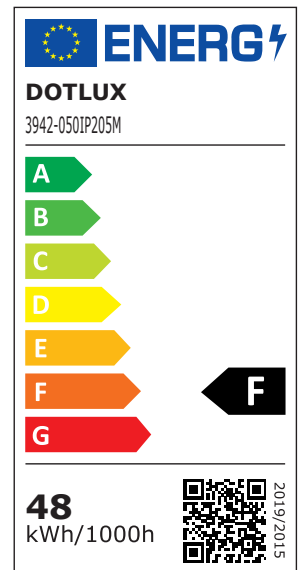

ARTIKEL NR. 3942-050IP205M

DOTLUX LED-Streifen 48W 8mm 5000K IP20 5m-Rolle inkl. 15cm Anschlusskabel einseitig

zur Artikelseite

- Gemütliches und naturgetreues Licht durch extra hohe Farbwiedergabe RA>92
- Gleichbleibende Farbtemperatur durch 3-Step Mac Adam Binning
- Sehr dicht angeordnete LEDs ermöglichen homogene Leuchtflächen bei kleinsten Abständen
- Secure Solder Connect Technology verhindert Haarrisse und kalte Lötstellen
- Verstärkte Leiterbahnen sorgen für gleichmäßige Helligkeit
- Original 3M Klebeband sorgt für starken Halt
- Einseitig 15 cm Anschlusskabel vormontiert

WARENGRUPPE EC002706_Lichtschlauch/-band

NACHFOLGEARTIKEL -
VORGÄNGERARTIKEL 1980-2

GEWICHT IN KG 0.35
LEISTUNGS-AUFNAHME IN WATT 48
LICHTSTROM NETTO IN LUMEN 4250

ABMESSUNGEN

Länge: 5000mm
Breite: 8mm
Höhe: 1mm

ABSTRAHLWINKEL	120
SCHUTZART (IP)	IP20
LICHTFARBE	weiß
NUTZLEBENSDAUER	ca. 50.000 h bei 25°C
FARBTEMPERATUR IN KELVIN	5000
FARBWIEDERGABEINDEX	Ra > 92
ANZAHL DER LED/M	140
TRENNBAR NACH MM	50
TC TEMPERATUR IN °C	67
LEISTUNG W/M	9,6
LICHTSTROM LM/M	850
KLEINSTER BIEGERADIUS IN MM	25
EINGANGSSPANNUNGSBEREICH	24 V DC
GARANTIE IN JAHREN	7
L80/B10	50000
EINGANGSSPANNUNGSBEREICH LEUCHTE	24 V DC
ENERGIEEFFIZIENZKLASSE DER LICHTQUELLE NACH EU-RICHTLINIE 2019/2015	F
LEBENSDAUER L80/B10 BEI 25°C	50000
LED-LEBENSDAUER LICHTQUELLE L70/B50 BEI 25°C	100000
BETRIEBSGERÄT	LED-Betriebsgerät spannungsgesteuert
ART DER VERDRÄHTUNG	Abschluss
KOMPATIBEL MIT APPLE HOMEKIT	Nein