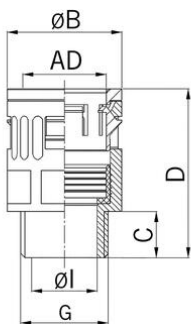

Kunststoff Schlauchverschraubung gerade

Kunststoff Schlauchverschraubung gerade

- Quick-Verschraubung RQG-M
- Grau

Artikel-Nr.:	5020.065.003
E-Nr.:	126807301
EAN:	7611614158150
Material	Polyamid schlagfest
Dichtung	TPE
Brandschutz Klassifizierung	V0 (UL 94)
Eigenschaften	Schnelle und ausreissfeste Montage durch « push-in »-Verschluss, einfache Demontage durch Andrücken der Rasthülse
Schutzart	IP68 / IP69
Einsatztemperatur	-40°C / +120°C
Aussendurchmesser	10.0 mm
Gewinde (G)	M12x1.5
Durchmesser Ø I	7.0 mm
Durchmesser Ø B	17.0 mm
Masswert C	11.5 mm
Masswert D	34.5 mm
Schlüsselweite	16 mm
Versand	50