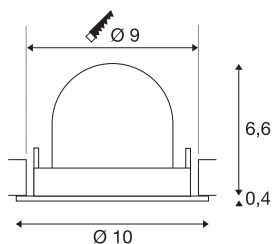

DATI TECNICI

Articolo	1009387
Numero di diverse finestre	1
Girevole od orientabile	barra girevole e inclinabile
Codice IP	IP20
Montaggio	Incasso
Dettagli di montaggio	Soffitto
Corrente / tensione secondaria	200 mA
Classe isolamento	III
Wattaggio	6.7 W
Temperatura ambiente minima	-20 °C
Temperatura ambiente massima	40 °C
Lumen	1000 lm
Temperatura colore	2700 Kelvin
Angolo di emissione	55 °
Colore	nero/cromo
CRI	90
UGR ≤	22
Durata	50000 h
Risk Group	1
Altezza	7 cm
Diametro	10 cm
Peso netto	0.188 kg

Peso lordo	0.288 kg
Forma dello scasso	circa
Profondità d'incasso	7 cm
Diametro d'incasso	9 cm