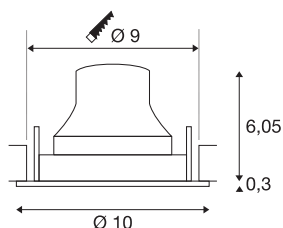

TECHNISCHE DATEN

Art. Nr.	1009504
Anzahl unterschiedliche Lichtauslässe	1
Dreh- oder Schwenkbar	drehbare Leiste und neigbar
IP Code	IP20
Montage	Einbau
Montagedetails	Decke
Sekundär Strom / Spannung	200 mA
Schutzklasse	III
Wattage	6.7 W
minimale Umgebungstemperatur	-20 °C
maximale Umgebungstemperatur	40 °C
Lumen	1000 lm
Lichtfarbtemperatur	2700 Kelvin
Abstrahlwinkel	55 °
Farbe	weiss/chrom
CRI	90
UGR ≤	22
Lebensdauer	50000 h
Risk Group	1
Höhe	6.35 cm
Durchmesser	10 cm
Nettogewicht	0.188 kg

Bruttogewicht	0.288 kg
Ausschnittsform	rund
Einbautiefe	8.5 cm
Einbaudurchmesser	9 cm