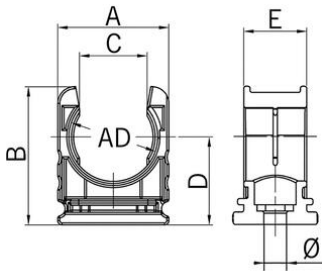

Porta tubi piccolo RQH

Porta tubi piccolo RQH

- Porta tubi RQH
- Nero

Numero Ordine:	5030.025.207
E-No:	126007507
EAN:	7611614169286
Materiale	Poliammide
Classe di protezione antincendio	V2 secondo UL 94
Caratteristiche	Nervatura all'interno per fissare il tubo
Applicazioni	Montaggio con vite centrale oppure da inserire in un profilo C
Temperatura d'impiego	-40°C / +120°C
Diametro esteriore	10.0 mm
Dimensione A	19.5 mm
Misura B	19.0 mm
Misura C	8.4 mm
Dimensione D	13.0 mm
Misura E	15.0 mm
Diametro	5.5 mm
Invio	50