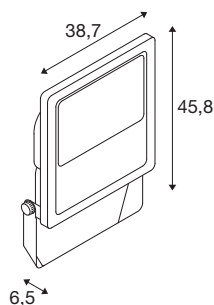

FLOODLIGHT C

100/150/200W 840 IP66

Die FLOODLIGHT C Serie steht für robuste, effiziente LED-Fluter mit hoher Lichtleistung – ideal für industrielle, gewerbliche und sicherheitsrelevante Außenanwendungen. Mit Schutzart IP66 sind sie optimal gegen Staub und starkes Strahlwasser geschützt und somit bestens für den Einsatz unter anspruchsvollen Witterungsbedingungen geeignet. Erhältlich in zwei Leistungsgruppen sowie in den Lichtfarben 3.000 K und 4.000 K, bieten sie flexible Einsatzmöglichkeiten für unterschiedlichste Beleuchtungsszenarien. Die hohe Lichtausbeute mit einer Effizienz von bis zu 160 lm/W ermöglicht eine gleichmäßige und großflächige Ausleuchtung – etwa von Hallenfassaden, Lagerplätzen, Sportanlagen oder Parkflächen. Dank der integrierten Multi-Lumen-Funktion lässt sich die Lichtleistung bedarfsgerecht anpassen. Für maximale Installationsflexibilität stehen separat erhältliche Zubehörlösungen zur Verfügung: verstellbare Montagebügel für die seitliche Befestigung am Mast sowie Adapter zur Montage auf Mastspitzen. Optional kann die Leuchte mit einem PIR-Sensor zur automatischen Bewegungssteuerung ergänzt werden – eine passende Fernbedienung ermöglicht eine komfortable Konfiguration direkt vor Ort.

TECHNISCHE DATEN

Art. Nr.	1008910
Anzahl unterschiedliche Lichtauslässe	1
Dreh- oder Schwenkbar	neigbar
IP Code	IP66
Schlagfestigkeitsklasse	IK 08
Montage	Aufbau
Primäre Nennspannung	100-240V ~50/60 Hz
Sekundär Strom / Spannung	900 mA
Schutzklasse	I
Wattage	100 W
minimale Umgebungstemperatur	-30 °C
maximale Umgebungstemperatur	45 °C
Betriebswirkungsgrad (LOR)	0.9
Anzahl Leuchten an LS B16A	9
Anzahl Leuchten an LS C16A	11
Höhe Einschaltstrom	80 A
Dauer Einschaltstrom	350 µs
Lumen	17000 / 24900 / 32400 lm
Lichtfarbtemperatur	4000 Kelvin
Abstrahlwinkel	105 °
Farbe	grau/schwarz
CRI	80

Lebensdauer	80000 h
Risikogruppe	0
Länge	45.8 cm
Breite	38.7 cm
Höhe	6.5 cm
Nettogewicht	5.1 kg
Bruttogewicht	6.5 kg