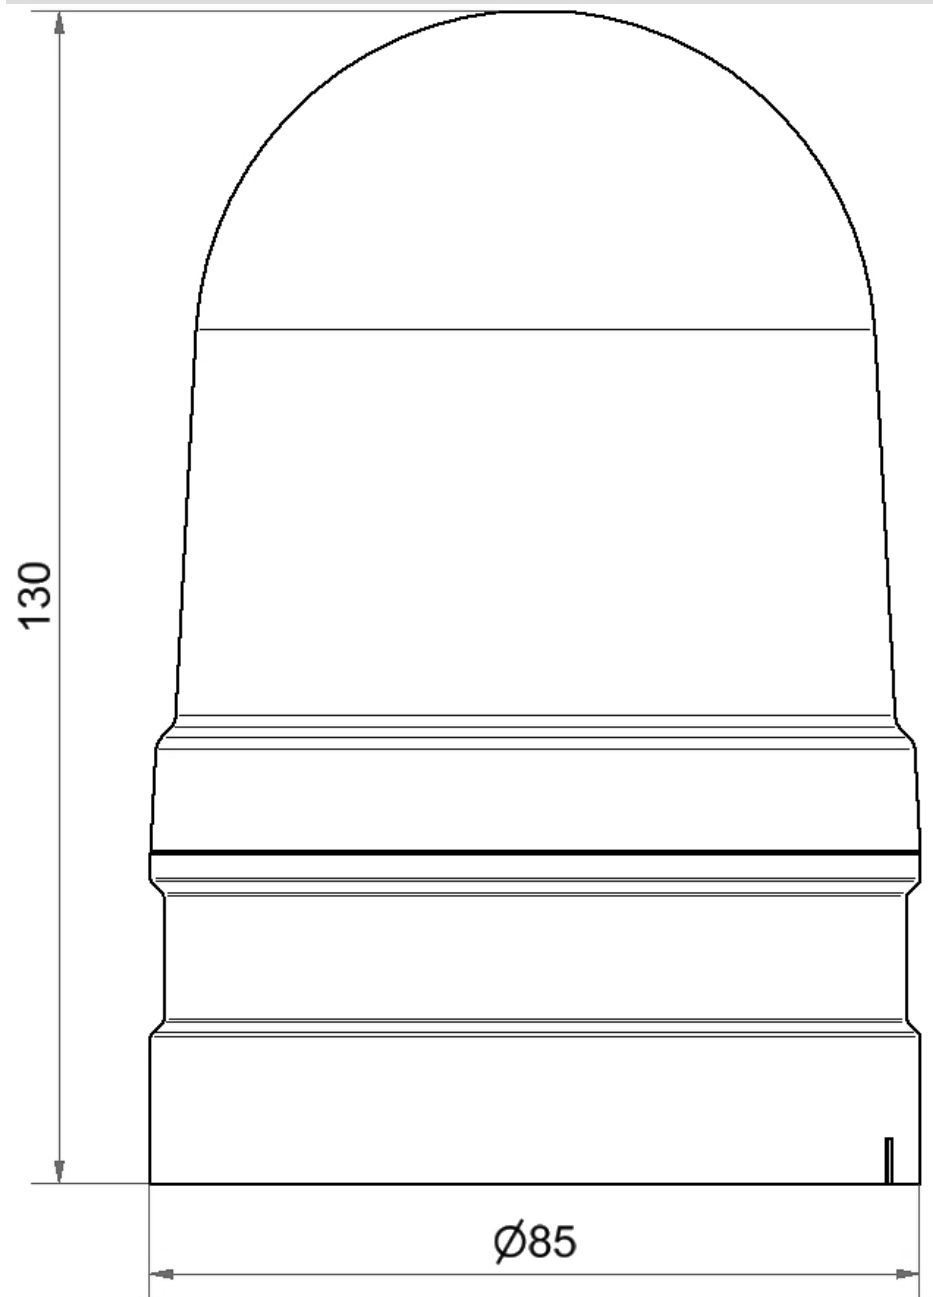

Midi-Aufbauleuchten / EvoSIGNAL

Midi Rotating 115-230VAC YE

MASSZEICHNUNG

Zusätzliche Informationen zur Installation und Montage finden Sie in der entsprechenden Bedienungsanleitung unter www.werma.com. Ausdruck ist nur zur Information und wird bei Änderung nicht berücksichtigt.