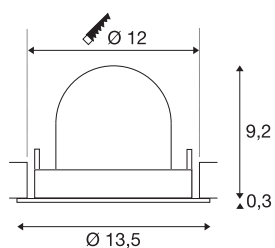

TECHNISCHE DATEN

Art. Nr.	1009576
Anzahl unterschiedliche Lichtauslässe	1
Dreh- oder Schwenkbar	drehbare Stange und neigbar
IP Code	IP20
Montage	Einbau
Montagedetails	Decke
Sekundär Strom / Spannung	350 mA
Schutzklasse	III
Wattage	12 W
minimale Umgebungstemperatur	-20 °C
maximale Umgebungstemperatur	40 °C
Lumen	1800 lm
Lichtfarbtemperatur	3000 Kelvin
Abstrahlwinkel	55 °
Farbe	weiss/chrom
CRI	90
UGR ≤	22
Lebensdauer	50000 h
Risk Group	1
Höhe	9.5 cm
Durchmesser	13.5 cm
Nettogewicht	0.41 kg

Bruttogewicht	0.56 kg
Ausschnittsform	rund
Einbautiefe	9.5 cm
Einbaudurchmesser	12 cm