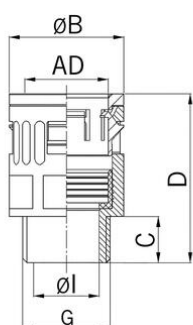

## Raccord droit pour conduit synthétique

## Raccord droit pour conduit synthétique

- Connecteur rapide RQG-P
- Noir

Réf. d'article :	5020.026.211
E-No:	126683002
EAN:	7611614003559
Matériaux	Polyamide anti-chocs
Joint	TPE
Classe de feu	V0 (UL 94)
Propriétés	Montage rapide et fiable grâce à la fermeture «push-in», démontage par simple pression sur le verrou du raccord
Indice de protection	IP68 / IP69
Temp. d'utilisation	-40°C / +120°C
Diamètre extérieur	15.8 mm
Filet de raccordement (G)	Pg 11
Diamètre Ø I	12.5 mm
Diamètre	23.0 mm
Dimension C	10.0 mm
Dimension D	37.0 mm
Ouverture de clé	21 mm
Envoi	50