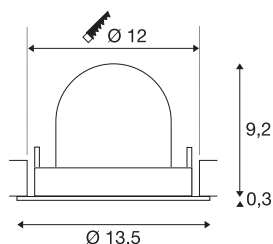

## DATI TECNICI

Articolo	1009585
Numero di diverse finestre	1
Girevole od orientabile	barra girevole e inclinabile
Codice IP	IP20
Montaggio	Incasso
Dettagli di montaggio	Soffitto
Corrente / tensione secondaria	350 mA
Classe isolamento	III
Wattaggio	12 W
Temperatura ambiente minima	-20 °C
Temperatura ambiente massima	40 °C
Lumen	1900 lm
Temperatura colore	4000 Kelvin
Angolo di emissione	55 °
Colore	nero/cromo
CRI	90
UGR ≤	22
Durata	50000 h
Risk Group	1
Altezza	9.5 cm
Diametro	13.5 cm
Peso netto	0.41 kg

Peso lordo	0.56 kg
Forma dello scasso	circa
Profondità d'incasso	9.5 cm
Diametro d'incasso	12 cm