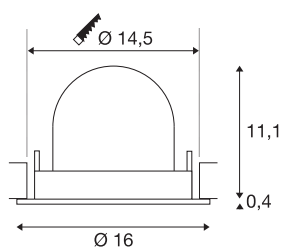

DATI TECNICI

Articolo	1009729
Numero di diverse finestre	1
Girevole od orientabile	asta girevole e inclinabile
Codice IP	IP20
Montaggio	Incasso
Dettagli di montaggio	Soffitto
Corrente / tensione secondaria	500 mA
Classe isolamento	III
Wattaggio	17 W
Temperatura ambiente minima	-20 °C
Temperatura ambiente massima	40 °C
Lumen	2500 lm
Temperatura colore	3000 Kelvin
Angolo di emissione	55 °
Colore	nero/cromo
CRI	90
UGR ≤	22
Durata	50000 h
Risk Group	1
Altezza	11.5 cm
Diametro	16 cm
Peso netto	0.606 kg

Peso lordo	0.756 kg
Forma dello scasso	circa
Profondità d'incasso	11.5 cm
Diametro d'incasso	14.5 cm