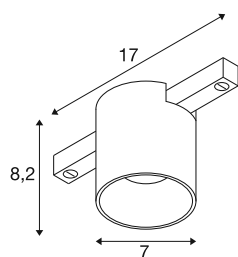

FIX-IT!

48V, DALI, rotondo, binario standard, spot, 2000-3000-K, 7,4 W, 36°, nero / nero

Scoprite la massima varietà e il design moderno con i nuovi spot FIX-IT! Faretto da 48V per il sistema di binari SLV 48V. Questi faretto decorativi e diretti fissano nuovi standard in fatto di illuminazione degli interni e offrono innumerevoli opzioni di design. La serie FIX-IT! è compatibile con i binari a parete/a plafone profondi e standard da 48 V di SLV. Le versioni da 2.700 K o 3.000 K portano in ogni ambiente una luce calda e una notevole efficienza energetica. Con le versioni Dim-to-Warm (2.000 K-3.000 K), gli spot FIX-IT! offrono ancora più possibilità di creare atmosfere di luce accoglienti. Questi faretto offrono anche una soluzione illuminotecnica sostenibile con una durata di 50.000 ore. La serie FIX-IT! I faretto non colpiscono solamente dal punto di vista tecnico, ma anche da quello estetico: il design compatto assicura un aspetto generale elegante. Sono disponibili nelle intramontabili combinazioni di colori nero/nero, bianco/nero, oro/nero e bronzo/nero. Inoltre, i diversi design (rotondo o quadrato) e gli inserti decorativi colorati intercambiabili offrono ulteriori opzioni di personalizzazione. Provate la combinazione perfetta di illuminazione di alta qualità e libertà creativa: FIX-IT! apre nuovi orizzonti nella progettazione illuminotecnica.

DATI TECNICI

Articolo	1008954
Numero di diverse finestre	1
Codice IP	IP20
Dettagli di montaggio	Soffitto
Dimmerabile	Si
Tecnologia del dimmering	DALI 2, Dim-to-Warm
Tensione nominale primaria	48DC
Corrente / tensione secondaria	350 mA
Classe isolamento	III
Wattaggio	7.4 W
Temperatura ambiente minima	-20 °C
Temperatura ambiente massima	40 °C
Lumen	3 / 480 lm
Temperatura colore	2000-3000 Kelvin
Angolo di emissione	36 °
Colore	nero/nero
CRI	90
UGR ≤	19
Durata	50000 h
Risk Group	1
Altezza	8.2 cm
Diametro	7 cm

Peso netto	0.2 kg
Peso lordo	0.24 kg
BIG WHITE pagina	501