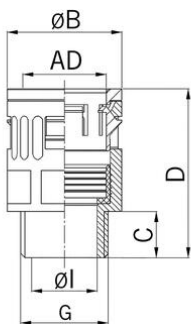

## Raccord droit pour conduit synthétique

## Raccord droit synthétique pour gainne annelée

- Connecteur rapide RQG-M
- Gris

Réf. d'article :	<b>5020.037.050</b>
E-No:	126807900
EAN:	7611614095264
Matériaux	Polyamide anti-chocs
Joint	TPE
Classe de feu	V0 (UL 94)
Propriétés	Montage rapide et fiable grâce à la fermeture «push-in», démontage par simple pression sur le verrou du raccord
Indice de protection	IP68 / IP69
Temp. d'utilisation	-40°C / +120°C
Diamètre extérieur	54.5 mm
Filet de raccordement (G)	M50x1.5
Diamètre Ø I	39.0 mm
Diamètre	68.0 mm
Dimension C	17.0 mm
Dimension D	88.0 mm
Ouverture de clé	65 mm
Envoi	10