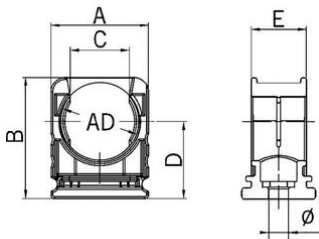

Porte-tube petit RQH

Support de tuyau avec couvercle RQS

- Porte-tube RQS
- Noir

Réf. d'article :	5030.020.211
E-No:	126140310
EAN:	7611614108179
Matériaux	Polyamide PA 6
Classe de feu	HB (UL 94)
Propriétés	Fixation de la gaine et décharge de traction par nervure
Application	Montage avec vis centrale ou insérable dans un profilé C
Temp. d'utilisation	-40°C / +120°C
Diamètre extérieur	15.8 mm
Dimension A	27.0 mm
Dimension B	27.0 mm
Dimension C	11.2 mm
Dimension D	16.0 mm
Dimension E	16.0 mm
Diamètre	6.5 mm
Envoi	50