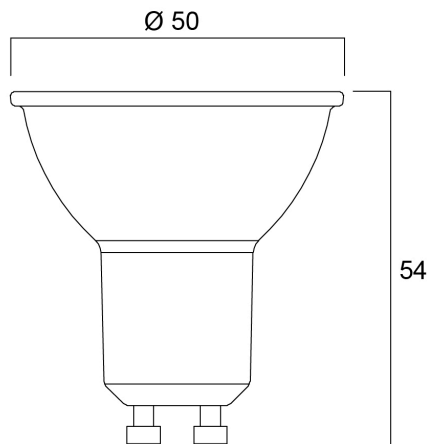

RefLED Superia Retro ES50 V3 345LM 827 36°

Codice n. 0029105

SYLVANIA

Gamma professionale di LED GU10 dalle prestazioni eccellenti con lo stesso look delle tradizionali lampade alogene. Design interamente in vetro: nessun contrasto cromatico tra lampada e apparecchio Durata molto lunga, fino a 25.000 ore Funzionalità COOLFIT: garantisce protezione da surriscaldamento e temperatura eccessiva Cicli di accensione elevati: >100.000 Elevata resa cromatica: CRI80 Non dimmerabile Garanzia: 5 anni

Dati tecnici

Dimensioni (mm)

Fotometrie

RefLED Superia Retro ES50 V3 345LM 827 36°

Codice n. 0029105

SYLVANIA

Dati generali

Nome prodotto	RefLED Superia Retro ES50 V3 345LM 827 36°
Tecnologia	LED
Potenza 50Hz (W)	4
Attacco lampada	GU10
Classificazione dell'apparecchio	Aperto
Applicazione generale	Istruzione, Strutture alberghiere, Musei e gallerie, Uffici, Residenziale e Consumer, Esercizi commerciali
Intervallo temperatura di funzionamento	-20°C...+50°C
Temperatura ambiente Ta (°C)	25
Classe ETIM	EC001959
Garanzia	5 anni

Dati vita utile

Vita utile nominale - L70 B50	25000
Vita media nominale (ore)	25000
Vita utile media (nominale)(ore)	25000

Dati dimensionali

Altezza nominale prodotto (mm)	54
Diametro prodotto (mm)	50
Peso (Kg)	0.043

RefLED Superia Retro ES50 V3 345LM 827 36°

Codice n. 0029105

SYLVANIA

Dati di imballo

Codice EAN prodotto	5410288291055
Lunghezza/altezza imballo singolo (cm)	8.2
Larghezza imballo singolo (cm)	6.1
Profondità imballo interno (cm) (singolo)	5.1
DUN14_2	15410288291052
Quantità per imballo interno	6
Lunghezza/Altezza imballo interno (cm)	19.4
Larghezza imballaggio interno (cm)	11.3
Lunghezza imballaggio interno (cm)	9.5
DUN14_1	25410288291059
Quantità per imballo esterno	60
Lunghezza/ Altezza imballo esterno (cm)	58.8
Packaging outer width (cm)	21.8
Profondità imballo esterno (cm)	21.7