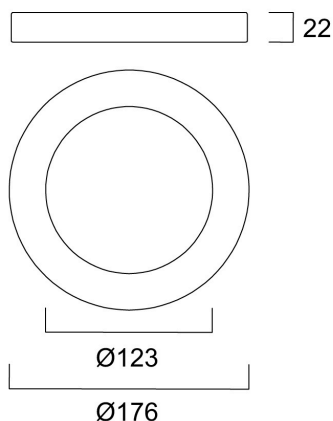

BRUSHED CHROME BEZEL 176

Artikelnummer 0053153

SYLVANIA

START

Brushed Chrome bezel as an optional accessory for START Downlight 5in1 . Can be attached to the product in a few seconds with the help of the twist and lock mechanism

Technische Werte

Größe (mm)

Photometrie

Allgemeine Daten

Produktname	BRUSHED CHROME BEZEL 176
Technologie	Non - Electrical Device
Type of accessory	Front ring
Allgemeine Anwendungsbereiche	Residential & Consumer
ETIM Klasse	EC002557
Garantie	3 Jahre

Physikalische Daten

Nominale Produkthöhe (mm)	22
Nominaler Produktdurchmesser (mm)	176
Gewicht (kg)	0.118

BRUSHED CHROME BEZEL 176

Artikelnummer 0053153

SYLVANIA

Packaging

EAN Code	5410288531533
Einzelverpackung Länge (cm)	18.1
Einzelverpackung Breite (cm)	2.7
Einzelverpackung Tiefe (cm)	18.1
DUN 14 (außen)	15410288531530
Anzahl an Einheiten je Außenverpackung	40
Außenverpackung Länge (cm)	37.7
Außenverpackung Breite (cm)	29.3
Außenverpackung Tiefe (cm)	38.8