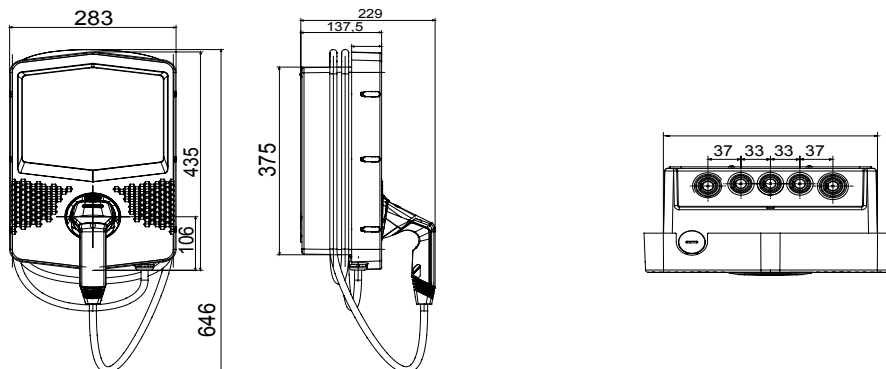

I-CON EVO-Wallboxen sind JOINON-Lösungen, die für die Integration in private und nicht-öffentliche Bereiche gemäß der internationalen Norm IEC 61851-1, Ausgabe 3, entwickelt wurden. Sie zeichnen sich durch ein elegantes und kompaktes Design sowie eine spezielle „Einhand-Ladefunktion“ aus. Gleichzeitig sorgen eine vandalismussichere Steckdose und die Schutzart IP55 in Kombination mit einer IK11-zertifizierten mechanischen Festigkeit für sichere und zuverlässige Lösungen. Darüber hinaus bieten I-CON EVO-Wallboxen vollständige Konnektivität zur Unterstützung der zugehörigen JOINON EVO-App für eine vollständige und einfache Steuerung des Ladevorgangs, eine intelligente Verwaltung der Lasten und der von Photovoltaikmodulen erzeugten zusätzlichen Energie (auch im Master/Slave-Modus) sowie mehrere Installationsoptionen: Wandmontage, Unterputzmontage oder Bodenmontage.

Art der Aufladung	Mode 3	Ladesteckdosen	Typ 2
Steckertyp	mobiler Steckverbinder Typ 2	Kabellänge (falls vorhanden)	5 m
<b>Elektrische und mechanische Eigenschaften</b>			
Klemmleisten	5 x 16 mm <sup>2</sup>	Bemessungsspannung	400 V
Maximaler Gesamtstrom	32 A	Leistung max.	22 kW
Schutz der Benutzer	Gleichstromleck 6 mA	Zähler	Meter MID
Installation	Wand / Einbau / Boden	Material	Postindustrielles recyceltes Material
Schutzart	IP55	Schlagfestigkeit	IK11
Betriebstemperatur	Von -25°C bis +55°C		
<b>Funktionelle Eigenschaften</b>			
Verbindung	Wifi+Ethernet	Kommunikation	OCPP 1.6J
Lastmanagement	DLM/PV BOOST	Ladefreigabe	RFID oder APP
Interface	LED	Master/Slave	Ja
"Over-the-air" Updates	Ja	Konfigurierbarer Eingang Fernsteuerung	Ja
Lokale Richtlinien	-	-	-
<b>Zubehör</b>			
Stromwandler-Kit für DLM Lastmanagement Dreiphasig/ GWD6809+GWD6821+T.A. (GWD96441+GWD96447) über 100A		Einseitige Bodensäule	GWJ8102
Unterputz-Dose	GWJ8101	Doppelseitige Bodenauflage	GWJ8103
Schutzhülle	-	RFID Karte	GWJ8002
4G Modem Kits	GWJ8111		

### Abmessungen

40