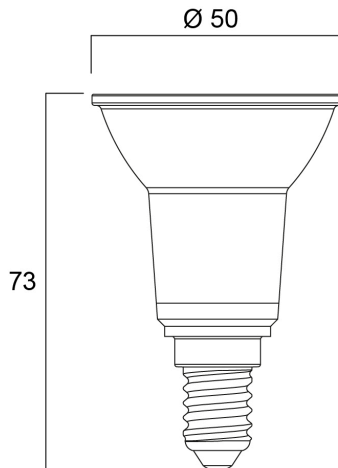

Technische Werte

Größe (mm)

Photometrie

RefLED Retro PAR16 V2 345LM 865 E14 36 SL

Artikelnummer 0029195

SYLVANIA

Allgemeine Daten

Produktname	RefLED Retro PAR16 V2 345LM 865 E14 36 SL
Technologie	LED
Watt (Nennwert) (W)	4.5
Sockel	E14
Leuchtenklassifizierung	Open
Allgemeine Anwendungsbereiche	Hospitality, Museums & Galleries, Residential & Consumer, Retail
Umgebungstemperaturbereich	-20°C...+40°C
Betriebstemperatur (°C)	25
ETIM Klasse	EC001959
Garantie	3 Jahre