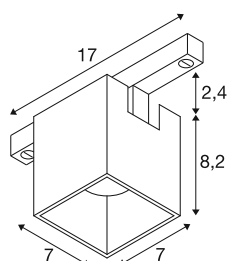

FIX-IT!

48V, DALI, squadrato, binario a montaggio superficiale, spot, 3000K, 6,6 W, 36°, bronzo / nero

Scoprite la massima varietà e il design moderno con i nuovi spot FIX-IT! Faretti da 48V per il sistema di binari SLV 48V. Questi faretti decorativi e diretti fissano nuovi standard in fatto di illuminazione degli interni e offrono innumerevoli opzioni di design. La serie FIX-IT! è compatibile con i binari a parete/a plafone profondi e standard da 48 V di SLV. Le versioni da 2.700 K o 3.000 K portano in ogni ambiente una luce calda e una notevole efficienza energetica. Con le versioni Dim-to-Warm (2.000 K-3.000 K), gli spot FIX-IT! offrono ancora più possibilità di creare atmosfere di luce accoglienti. Questi faretti offrono anche una soluzione illuminotecnica sostenibile con una durata di 50.000 ore. La serie FIX-IT! I faretti non colpiscono solamente dal punto di vista tecnico, ma anche da quello estetico: il design compatto assicura un aspetto generale elegante. Sono disponibili nelle intramontabili combinazioni di colori nero/nero, bianco/nero, oro/nero e bronzo/nero. Inoltre, i diversi design (rotondo o quadrato) e gli inserti decorativi colorati intercambiabili offrono ulteriori opzioni di personalizzazione. Provate la combinazione perfetta di illuminazione di alta qualità e libertà creativa: FIX-IT! apre nuovi orizzonti nella progettazione illuminotecnica.

DATI TECNICI

Articolo	1008988
Numero di diverse finestre	1
Codice IP	IP20
Dettagli di montaggio	Soffitto
Dimmerabile	Si
Tecnologia del dimmering	DALI
Tensione nominale primaria	48DC
Corrente / tensione secondaria	175 mA
Classe isolamento	III
Wattaggio	6.6 W
Temperatura ambiente minima	-20 °C
Temperatura ambiente massima	40 °C
Lumen	865 lm
Temperatura colore	3000 Kelvin
Angolo di emissione	36 °
Colore	bronzo/nero
CRI	90
UGR ≤	16
Durata	50000 h
Risk Group	1
Lunghezza	7 cm
Larghezza	7 cm

Altezza	8.2 cm
Peso netto	0.27 kg
Peso lordo	0.3 kg