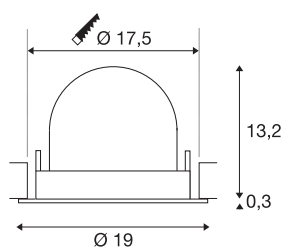

## DATI TECNICI

Articolo	1009872
Numero di diverse finestre	1
Girevole od orientabile	asta girevole e inclinabile
Codice IP	IP20
Montaggio	Incasso
Dettagli di montaggio	Soffitto
Corrente / tensione secondaria	700 mA
Classe isolamento	III
Wattaggio	24 W
Temperatura ambiente minima	-20 °C
Temperatura ambiente massima	40 °C
Lumen	3500 lm
Temperatura colore	2700 Kelvin
Angolo di emissione	55 °
Colore	nero/cromo
CRI	90
UGR ≤	22
Durata	50000 h
Risk Group	1
Altezza	13.5 cm
Diametro	19 cm
Peso netto	0.8 kg

Peso lordo	1.05 kg
Forma dello scasso	circa
Profondità d'incasso	13.5 cm
Diametro d'incasso	17.5 cm