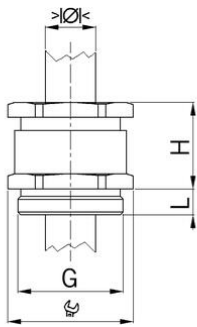

Premistoppa ottone secondo DIN 46320-C4-MS

Filetto di raccordo lungo Pg

- Anello da taglio monopezzo
- Isolante non continuativo

Numero Ordine:	B 216
E-No:	121030408
EAN:	7611614050027
Materiale	Ottone nichelato
Guarnizione	NBR
Temperatura d'impiego	-20°C / +80°C
Classe di protezione	IP54
Filetto di raccordo (G)	Pg 16
Area di serraggio minima	6.5 mm
Area di serraggio massima	16.0 mm
Grandezza chiave	24/22 mm
Misura (H)	22 mm
Lunghezza del filetto (L)	15 mm
Invio	50