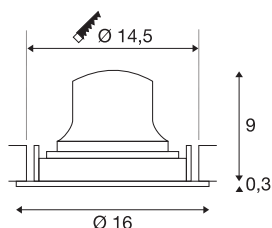

DATI TECNICI

Articolo	1009854
Numero di diverse finestre	1
Girevole od orientabile	asta girevole e inclinabile
Codice IP	IP20
Montaggio	Incasso
Dettagli di montaggio	Soffitto
Corrente / tensione secondaria	500 mA
Classe isolamento	III
Wattaggio	17 W
Temperatura ambiente minima	-20 °C
Temperatura ambiente massima	40 °C
Lumen	2700 lm
Temperatura colore	4000 Kelvin
Angolo di emissione	55 °
Colore	nero/cromo
CRI	90
UGR ≤	22
Durata	50000 h
Risk Group	1
Altezza	9.3 cm
Diametro	16 cm
Peso netto	0.51 kg

Peso lordo	0.66 kg
Forma dello scasso	circa
Profondità d'incasso	10.5 cm
Diametro d'incasso	14.5 cm