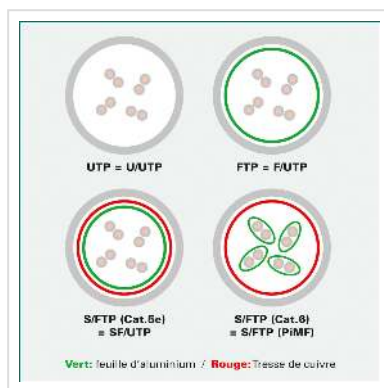

# ROLINE Cordon Cat.8 (Classe I) U/FTP, Slim, fils tressés, LSOH, rouge, 2 m

Numéro d'article	21.15.3225
Constructeur	ROLINE
Référence constructeur	21.15.3225
EAN (pièce unique)	7630049636415

**roline**  
Designed for Professionals

**Cat.8**  
Class I

**U/FTP**

**LSOH**

**Câble réseau, confectionné, blindé, catégorie 8, avec connecteurs RJ-45 blindés des deux côtés pour des débits de données jusqu'à 40 gigabits par seconde. Convient comme câble de répartition dans les panneaux de brassage ou comme câble de raccordement d'appareils et est prévu pour une utilisation dans le réseau local.**

- Cordon de brassage confectionné à paire torsadée blindée
- Avec connecteurs RJ-45 blindés des deux côtés
- Pour l'utilisation dans des réseaux Ethernet 40 Gigabit
- Fin (slim) : faible diamètre extérieur du câble de seulement  $3,8 \pm 0,2$  mm
- Résistant grâce à la protection anti-plier injectée
- Cat.8.1, convient pour 10 à 40 GBit/s
- Impédance : 100 ohms
- Affectation des contacts : 1:1 selon EIA/TIA568, 8 conducteurs
- Structure : Tresse de 8 conducteurs, blindage par paires avec film polyester recouvert d'aluminium
- Contacts dorés
- Sans halogène, ignifuge, faible émission de fumée

### Caractéristiques techniques

Constructeur	ROLINE
Groupe de produits	Câble Twisted Pair
Types de produits	Cordon U/FTP
Couleur	rouge
Longueur	2 m
Type de protection	U/FTP
Qualité de transmission	Cat8.1 / Class I
Nombre de fils	8
Diamètre des fils (AWG)	AWG 32
Type de fils	Tresse
Croisé	non
Câble fin	oui
Attribution	EIA/TIA 568B
Protection du levier d'arrêt	oui
Douille de protection contre le ployage	injecté
Câble LSOH	oui
Matériel du manteau extérieur du câble	TPE-LSZH
Type de connecteur face 1	RJ-45
Genre du connecteur face 1	Mâle
Type de connecteur face 2	RJ-45
Genre du connecteur face 2	Mâle