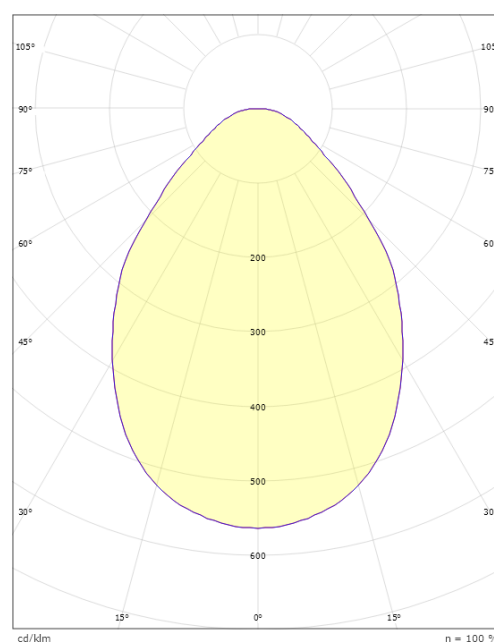

Sense Pro 600x600 Round

Sense Pro Round 600x600 Weiss 4000K Ra>80

Artikelnummer: 212675
EAN: 7021982126758
Ersetzt: 212159

Lichttechnik

Leuchtmittel: LED
Lichtfarbe: 4000K
Farbwiedergabeindex (Ra): Ra>80
MacAdams Faktor: SDCM: 3
Lebensdauer: L80/B20>100.000
Lebensdauer: L90>50.000
Lichtverteilung: Direkt
Optik: Opalprism
Abstrahlwinkel: 110°
Photobiologische Sicherheit: RG 0

Montage/Anschluss

Modul: Sichtbar T-Träger 15/24mm
Anschluss: Quick connector

Größe

Länge (mm) L: 597
Breite (mm) W: 597
Höhe (mm) H: 11
Gewicht (kg) brutto/netto: 4.055 / 3.55

Verpackung

Verpackungsmaße (mm): 645 x 640 x 43