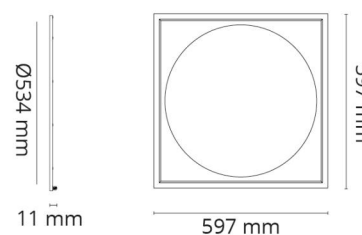

Montage/Anschluss

Modul: Sichtbar T-Träger 15/24mm
Anschluss: Quick connector

Größe

Länge (mm) L: 597
Breite (mm) W: 597
Höhe (mm) H: 11
Gewicht (kg) brutto/netto: 4.055 / 3.55

Verpackung

Verpackungsmaße (mm): 645 x 640 x 43