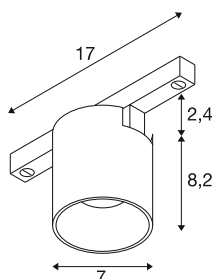

FIX-IT!

48V, DALI, rotondo, binario a montaggio superficiale, spot, 2000-3000K, 7,4 W, 36°, nero / nero

Scoprite la massima varietà e il design moderno con i nuovi spot FIX-IT! Faretti da 48V per il sistema di binari SLV 48V. Questi faretti decorativi e diretti fissano nuovi standard in fatto di illuminazione degli interni e offrono innumerevoli opzioni di design. La serie FIX-IT! è compatibile con i binari a parete/a plafone profondi e standard da 48 V di SLV. Le versioni da 2.700 K o 3.000 K portano in ogni ambiente una luce calda e una notevole efficienza energetica. Con le versioni Dim-to-Warm (2.000 K-3.000 K), gli spot FIX-IT! offrono ancora più possibilità di creare atmosfere di luce accoglienti. Questi faretti offrono anche una soluzione illuminotecnica sostenibile con una durata di 50.000 ore. La serie FIX-IT! I faretti non colpiscono solamente dal punto di vista tecnico, ma anche da quello estetico: il design compatto assicura un aspetto generale elegante. Sono disponibili nelle intramontabili combinazioni di colori nero/nero, bianco/nero, oro/nero e bronzo/nero. Inoltre, i diversi design (rotondo o quadrato) e gli inserti decorativi colorati intercambiabili offrono ulteriori opzioni di personalizzazione. Provate la combinazione perfetta di illuminazione di alta qualità e libertà creativa: FIX-IT! apre nuovi orizzonti nella progettazione illuminotecnica.

DATI TECNICI

Articolo	1008966
Numero di diverse finestre	1
Codice IP	IP20
Dettagli di montaggio	Soffitto
Dimmerabile	Si
Tecnologia del dimmering	DALI 2, Dim-to-Warm
Tensione nominale primaria	48DC
Corrente / tensione secondaria	350 mA
Classe isolamento	III
Wattaggio	7.4 W
Temperatura ambiente minima	-20 °C
Temperatura ambiente massima	40 °C
Lumen	3 / 480 lm
Temperatura colore	2000-3000 Kelvin
Angolo di emissione	36 °
Colore	nero/nero
CRI	90
UGR ≤	19
Durata	50000 h
Risk Group	1
Altezza	8.2 cm
Diametro	7 cm

Peso netto	0.22 kg
Peso lordo	0.26 kg
BIG WHITE pagina	503