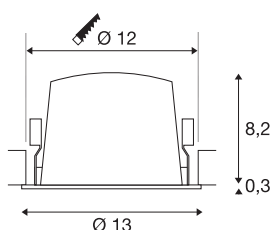

DATI TECNICI

Articolo	1009791
Numero di diverse finestre	1
Codice IP	IP20
Montaggio	Incasso
Dettagli di montaggio	Soffitto
Corrente / tensione secondaria	500 mA
Classe isolamento	III
Wattaggio	17 W
Temperatura ambiente minima	-20 °C
Temperatura ambiente massima	40 °C
Lumen	2500 lm
Temperatura colore	3000 Kelvin
Angolo di emissione	55 °
Colore	bianco/cromo
CRI	90
UGR ≤	22
Durata	50000 h
Risk Group	1
Altezza	8.5 cm
Diametro	13 cm
Peso netto	0.434 kg
Peso lordo	0.584 kg

Forma dello scasso	circa
Profondità d'incasso	8.5 cm
Diametro d'incasso	12 cm