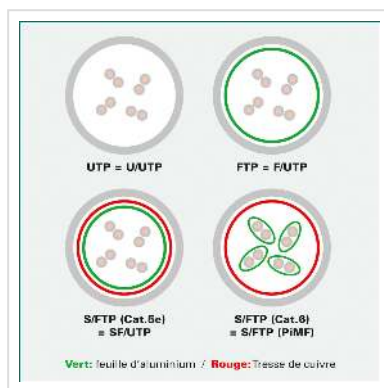

ROLINE Cordon Cat.8 (Classe I) U/FTP, Slim, fils tressés, LSOH, vert, 3 m

Numéro d'article	21.15.3246
Constructeur	ROLINE
Référence constructeur	21.15.3246
EAN (pièce unique)	7630049636569

roline
Designed for Professionals

Cat.8
Class I

U/FTP

LSOH

Câble réseau, confectionné, blindé, catégorie 8, avec connecteurs RJ-45 blindés des deux côtés pour des débits de données jusqu'à 40 gigabits par seconde. Convient comme câble de répartition dans les panneaux de brassage ou comme câble de raccordement d'appareils et est prévu pour une utilisation dans le réseau local.

- Cordon de brassage confectionné à paire torsadée blindée
- Avec connecteurs RJ-45 blindés des deux côtés
- Pour l'utilisation dans des réseaux Ethernet 40 Gigabit
- Fin (slim) : faible diamètre extérieur du câble de seulement $3,8 \pm 0,2$ mm
- Résistant grâce à la protection anti-plier injectée
- Cat.8.1, convient pour 10 à 40 GBit/s
- Impédance : 100 ohms
- Affectation des contacts : 1:1 selon EIA/TIA568, 8 conducteurs
- Structure : Tresse de 8 conducteurs, blindage par paires avec film polyester recouvert d'aluminium
- Contacts dorés
- Sans halogène, ignifuge, faible émission de fumée

Caractéristiques techniques

Constructeur	ROLINE
Groupe de produits	Câble Twisted Pair
Types de produits	Cordon U/FTP
Couleur	vert
Longueur	3 m
Type de protection	U/FTP
Qualité de transmission	Cat8.1 / Class I
Nombre de fils	8
Diamètre des fils (AWG)	AWG 32
Type de fils	Tresse
Croisé	non
Câble fin	oui
Attribution	EIA/TIA 568B
Protection du levier d'arrêt	oui
Douille de protection contre le ployage	injecté
Câble LSOH	oui
Matériel du manteau extérieur du câble	TPE-LSZH
Type de connecteur face 1	RJ-45
Genre du connecteur face 1	Mâle
Type de connecteur face 2	RJ-45
Genre du connecteur face 2	Mâle