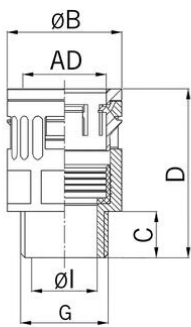

## Kunststoff Schlauchverschraubung gerade

### Kunststoff Schlauchverschraubung gerade

- Quick-Verschraubung RQG-M
- Grau

<b>Artikel-Nr.:</b>	<b>5020.037.016</b>
E-Nr.:	126807401
EAN:	7611614094991
Material	Polyamid schlagfest
Dichtung	TPE
Brandschutz Klassifizierung	V0 (UL 94)
Eigenschaften	Schnelle und ausreissfeste Montage durch « push-in »-Verschluss, einfache Demontage durch Andrücken der Rasthülse
Schutzart	IP68 / IP69
Einsatztemperatur	-40°C / +120°C
Aussendurchmesser	15.8 mm
Gewinde (G)	M16x1.5
Durchmesser Ø I	11.0 mm
Durchmesser Ø B	23.0 mm
Masswert C	11.5 mm
Masswert D	39.0 mm
Schlüsselweite	21 mm
Versand	50