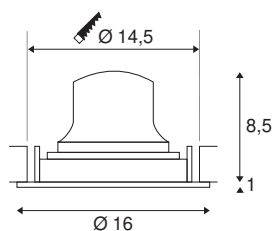

## DATI TECNICI

Articolo	1003655
Numero di diverse finestre	1
Girevole od orientabile	Ruotabile e orientabile
Codice IP	IP 20
Classe di resistenza all'urto	IK 02
Resistenza all'urto	0.2 Joule
Montaggio	Incasso
Dettagli di montaggio	Soffitto
Corrente / tensione secondaria	700 mA
Classe isolamento	III
Wattaggio	25.41 W
Temperatura ambiente minima	-20 °C
Temperatura ambiente massima	40 °C
Lumen	2150 lm
Temperatura colore	3000 Kelvin
Angolo di emissione	55 °
Colore	nero
CRI	90
UGR ≤	25
Dati LXXBXX	L80B50
Durata	50000 h
Distribuzione dell'intensità luminosa	rotazione simmetrica

Emissione	diretto
Risk Group	1
Altezza	9.5 cm
Diametro	16 cm
Peso netto	0.54 kg
Peso lordo	0.68 kg
Forma dello scasso	rotonda
Profondità d'incasso	10.5 cm
Diametro d'incasso	14.5 cm
BIG WHITE pagina	44