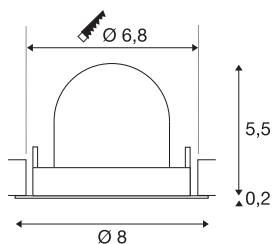

DATI TECNICI

Articolo	1010061
Numero di diverse finestre	1
Girevole od orientabile	asta girevole e inclinabile
Codice IP	IP20
Montaggio	Incasso
Dettagli di montaggio	Soffitto
Corrente / tensione secondaria	200 mA
Classe isolamento	III
Wattaggio	6.9 W
Temperatura ambiente minima	-20 °C
Temperatura ambiente massima	40 °C
Lumen	950 lm
Temperatura colore	3000 Kelvin
Angolo di emissione	55 °
Colore	bianco/cromo
CRI	90
UGR ≤	25
Durata	50000 h
Risk Group	1
Altezza	5.7 cm
Diametro	8 cm
Peso netto	0.11 kg

Peso lordo	0.21 kg
Forma dello scasso	circa
Profondità d'incasso	8 cm
Diametro d'incasso	6.8 cm