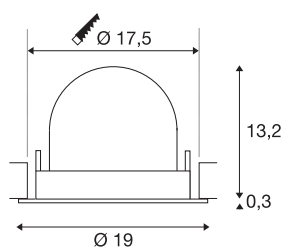

DATI TECNICI

Articolo	1009917
Numero di diverse finestre	1
Girevole od orientabile	asta girevole e inclinabile
Codice IP	IP20
Montaggio	Incasso
Dettagli di montaggio	Soffitto
Corrente / tensione secondaria	700 mA
Classe isolamento	III
Wattaggio	24 W
Temperatura ambiente minima	-20 °C
Temperatura ambiente massima	40 °C
Lumen	3800 lm
Temperatura colore	4000 Kelvin
Angolo di emissione	55 °
Colore	bianco/cromo
CRI	90
UGR ≤	22
Durata	50000 h
Risk Group	1
Altezza	13.5 cm
Diametro	19 cm
Peso netto	0.8 kg

Peso lordo	1.05 kg
Forma dello scasso	circa
Profondità d'incasso	13.5 cm
Diametro d'incasso	17.5 cm