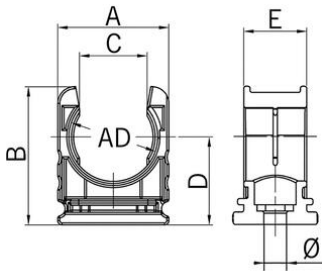

Porta tubi piccolo RQH

Porta tubi piccolo RQH

- Porta tubi RQH
- Nero

Numero Ordine:	5030.025.213
E-No:	126007513
EAN:	7611614169330
Materiale	Poliammide
Classe di protezione antincendio	V2 secondo UL 94
Caratteristiche	Nervatura all'interno per fissare il tubo
Applicazioni	Montaggio con vite centrale oppure da inserire in un profilo C
Temperatura d'impiego	-40°C / +120°C
Diametro esteriore	18.5 mm
Dimensione A	24.5 mm
Misura B	33.0 mm
Misura C	12.6 mm
Dimensione D	18.0 mm
Misura E	15.0 mm
Diametro	5.5 mm
Invio	50