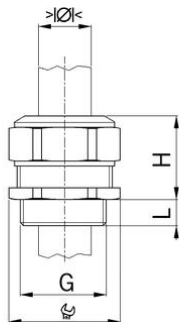

Premistoppa AGRO Progress® sintetico GFK a sicurezza aumentata Ex e II e s

Filetto di raccordo metrico

Tipo di ammissione: Progress GFK EX

- Nero / azzurro RAL 5012
- Inserto di tenuta in un pezzo unico

Numero Ordine:	EX1530.20.110
E-No:	121765518
EAN:	7611614176710
Materiale	Poliammide rinforzato di fibre di vetro
Caratteristiche	senza alogeni
Guarnizione	TPE / NBR
Temperatura d'impiego	-20°C / +85°C
Classe di protezione	IP66 / IP68
Norma di prova	IEC EN 60079-0 / IEC EN 60079-7 / IEC EN 60079-31
Categoria 2G	II 2G Ex eb IIC Gb
Categoria 2D	II 2D Ex tb IIIC Db
Sicurezza intrinseca Gas	II 2G Ex ia IIC Ga
Sicurezza intrinseca polvere	II 2D Ex ia IIIC Da
Zona	Gas 0, 1 e 2 / polvere 20, 21 e 22
Certificato	SEV 15 ATEX 0152X
Certificato IECEx	IECEx SEV 15.0019X
Certificato CCC	CCC 2022322313004811
Filetto di raccordo (G)	M20x1.5
Area di serraggio min.	8.0 mm
Area di serraggio max.	11.0 mm
Grandezza chiave	27 mm
Misura (H)	28 mm
Lunghezza del filetto (L)	13 mm
Invio	50

3 = Materiale inserto di tenuta NBR

Disponibile su richiesta

- Per cavi multipli