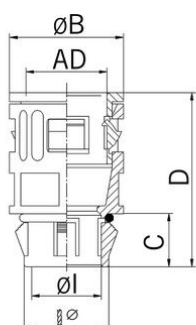

Raccord de conduit synthétique droit avec connecteur de raccordement

Raccord de conduit synthétique droit avec connecteur de raccordement

- Connecteur rapide RQG1-S
- Noir

Réf. d'article :	5020.082.216
E-No:	126654004
EAN:	7611614109046
Matériaux	Polyamide anti-chocs
Joint	Raccord à étanchéité conique
O-ring	NBR
Classe de feu	V0 (UL 94)
Propriétés	Montage rapide et fiable grâce à la fermeture «push-in», démontage par simple pression sur le verrou du raccord
Application	Pour les diamètres de perçage dans des parois d'épaisseur de 1 - 2.5 mm
Indice de protection	IP68
Temp. d'utilisation	-40°C / +120°C
Diamètre extérieur	21.2 mm
Forage Ø	22.0 mm
Diamètre Ø I	18.0 mm
Diamètre	29.5 mm
Dimension C	13.8 mm
Dimension D	45.3 mm
Envoi	50