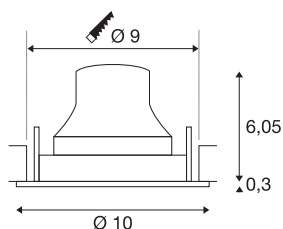

DATI TECNICI

Articolo	1009513
Numero di diverse finestre	1
Girevole od orientabile	asta girevole e inclinabile
Codice IP	IP20
Montaggio	Incasso
Dettagli di montaggio	Soffitto
Corrente / tensione secondaria	200 mA
Classe isolamento	III
Wattaggio	6.7 W
Temperatura ambiente minima	-20 °C
Temperatura ambiente massima	40 °C
Lumen	1050 lm
Temperatura colore	3000 Kelvin
Angolo di emissione	55 °
Colore	nero/cromo
CRI	90
UGR ≤	22
Durata	50000 h
Risk Group	1
Altezza	6.35 cm
Diametro	10 cm
Peso netto	0.188 kg

Peso lordo	0.288 kg
Forma dello scasso	circa
Profondità d'incasso	8.5 cm
Diametro d'incasso	9 cm