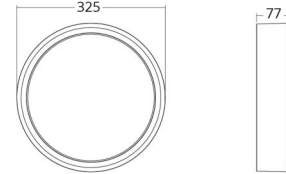

Source lumineuse

Type de source lumineuse: LED
Flux lumineux: 2320lm
Emergency lumen: EM 390lm
Efficacité lumineuse: 122 lm/W
Température des couleurs: 3000K
Rendu des couleurs (Ra): Ra>80
Facteur MacAdams: SDCM: 3
Durée de vie: L70/B20>100,000
Durée de vie: L80/B20>75.000
Température ambiante min.: 0°C
Distribution de la lumière: Directe
Optique: Opale
Faisceau: 110°
Groupe de risque photobiologique: RG 0