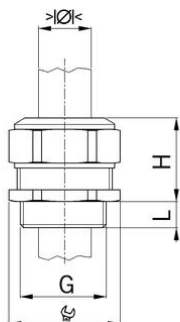

Kabelverschraubungen Progress® Kunststoff GFK

Anschlussgewinde metrisch

- Hellgrau RAL 7035
- Einteiliger Dichteinsatz geschlitzt

Artikel-Nr.:	1571.25.045G
E-Nr.:	121300868
EAN:	7611614481845
Material	Polyamid glasfaserverstärkt
Eigenschaften	halogenfrei
Dichtung	TPE
Einsatztemperatur	-20°C / +100°C
Schutzart	IP54
Gewinde (G)	M25x1.5
Klemmbereich min.	3.0 mm
Klemmbereich max.	4.5 mm
PL = Durchmesser max. Stecker	17 mm
Schlüsselweite	34 mm
Masswert (H)	33.0 mm
Gewindelänge (L)	13 mm
Versand	25