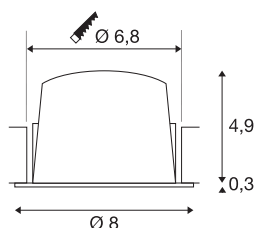

## NUMINOS® S

incasso a plafone nero/cromo 4000 K 55°

Il sistema di lampade NUMINOS di SLV unisce con sapienza funzionalità, design e tecnologia. La varietà di downlight e faretti permettono migliaia di combinazioni illuminotecniche. Fra questi vi è anche NUMINOS® DL S, una lampada a incasso da soffitto che offre il meglio della qualità in fatto di lavorazione e luce. Ideale per un'illuminazione discreta, moderna e salvaspazio, che pone l'accento su oggetti o su tutto l'ambiente. Questa lampada a incasso da soffitto offre una potenza assorbita di 6,7 Watt, un'intensità luminosa di 1050 Lumen, una temperatura cromatica di 4000 Kelvin e un ottimo indice di resa cromatica di oltre 90. Il montaggio è un gioco da ragazzi. Siete pronti a lasciarvi conquistare dalla versatilità modulare di SLV?

## DATI TECNICI

Articolo	1009477
Numero di diverse finestre	1
Codice IP	IP20
Montaggio	Incasso
Dettagli di montaggio	Soffitto
Corrente / tensione secondaria	200 mA
Classe isolamento	III
Wattaggio	6.7 W
Temperatura ambiente minima	-20 °C
Temperatura ambiente massima	40 °C
Lumen	1050 lm
Temperatura colore	4000 Kelvin
Angolo di emissione	55 °
Colore	nero/cromo
CRI	90
UGR ≤	22
Durata	50000 h
Risk Group	1
Altezza	5.2 cm
Diametro	8 cm
Peso netto	0.13 kg
Peso lordo	0.23 kg

Forma dello scasso	circa
Profondità d'incasso	8 cm
Diametro d'incasso	6.8 cm