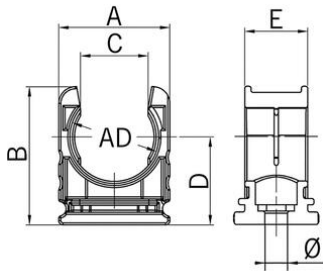

Porte-tube petit RQH

Porte-tube petit RQH

- Support de tube RQH
- Noir

Réf. d'article :	5030.025.229
E-No:	126007529
EAN:	7611614169385
Matériaux	Polyamide
Classe de feu	V2 (UL 94)
Propriétés	Fixation de la gaine et décharge de traction par nervure
Application	Montage avec vis centrale ou insérable dans un profilé C
Temp. d'utilisation	-40°C / +120°C
Diamètre extérieur	34.5 mm
Dimension A	40.0 mm
Dimension B	44.4 mm
Dimension C	25.6 mm
Dimension D	26.0 mm
Dimension E	15.0 mm
Diamètre	6.5 mm
Envoi	25