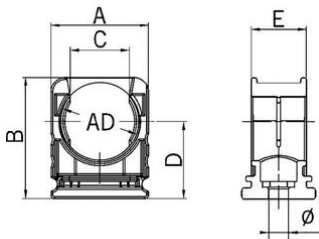

Porte-tube petit RQH

Support de tuyau avec couvercle RQS

- Porte-tube RQS
- Noir

| | |
|-------------------------|--|
| Réf. d'article : | 5030.020.248 |
| E-No: | 126140910 |
| EAN: | 7611614108230 |
| Matériaux | Polyamide PA 6 |
| Classe de feu | HB (UL 94) |
| Propriétés | Fixation de la gaine et décharge de traction par nervure |
| Application | Montage avec vis centrale ou insérable dans un profilé C |
| Temp. d'utilisation | -40°C / +120°C |
| Diamètre extérieur | 54.5 mm |
| Dimension A | 67.0 mm |
| Dimension B | 69.5 mm |
| Dimension C | 38.0 mm |
| Dimension D | 39.0 mm |
| Dimension E | 16.0 mm |
| Diamètre | 6.5 mm |
| Envoi | 10 |